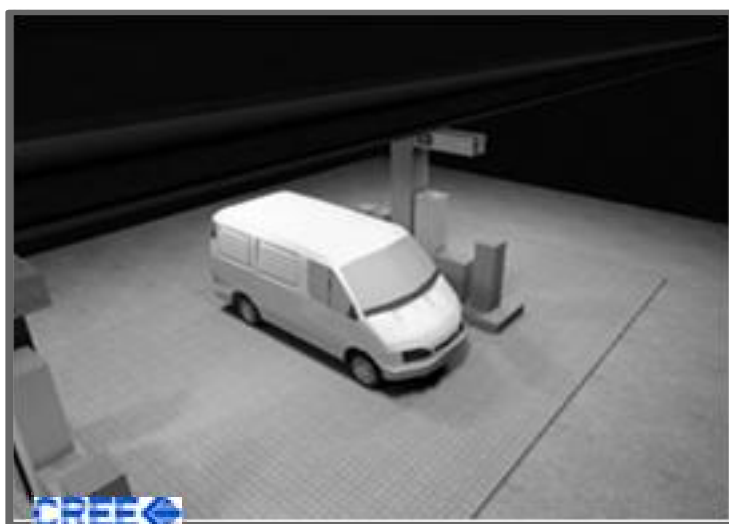

## LUOTETTAVA CREE-VALAISTUS TEBOIL-TANKKAUSPISTEILLÄ

### Valaistusprojekti

Teboil on uudistanut mittarikatoksiensa valaistusta 65 asemallaan Cree CPY250 -valaisimilla, joita on asennettu asemaverkoston tankkauspisteille yhteensä noin 400 kappaletta.