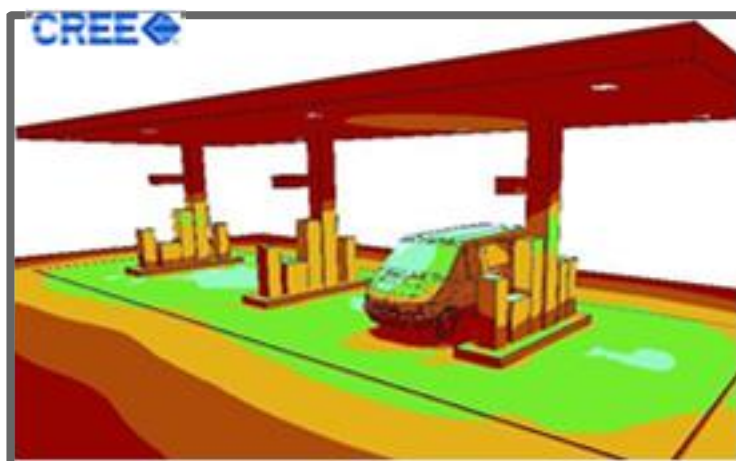

## LUOTETTAVA CREE-VALAISTUS TEBOIL-TANKKAUSPISTEILLÄ

### Asiakas

Teboilin kattava asemaverkosto palvelee autoilijoita koko Suomen alueella.

### Valaistusprojekti

Teboil on uudistanut mittarikatoksiensa valaistusta 65 asemallaan Cree CPY250 -valaisimilla, joita on asennettu asemaverkoston tankkauspisteille yhteensä noin 400 kappaletta.